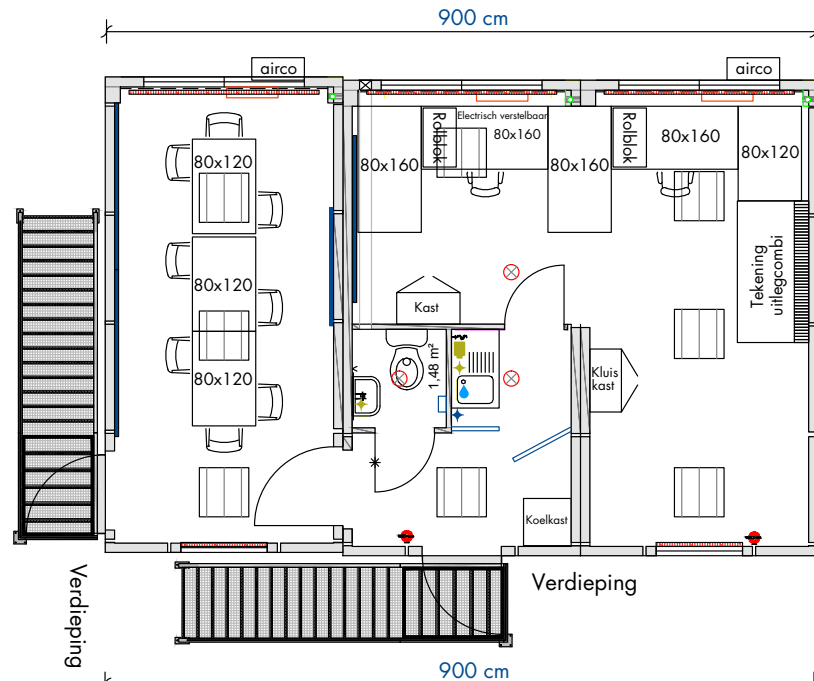

CORONAPROOF COMFORT SET 4

Max. 12 personen

- 12 x kantinestoelen
- 10 x kantinetafels 80x120
- 8 x kantoorstoelen
- 5 x magneetborden
- 4 x *automatische sensorkraan*
- 3 x kantoortafels 80x160
- 3 x *automatische zeep dispenser*
- 3 x *automatische desinfectie dispenser*
- 2 x *Tork handdoekrolhouder*
- 2 x bureaustoelen
- 2 x dossierkasten
- 2 x prullenbakken 60 liter
- 2 x koelkasten
- 2 x deurdrangers
- 2 x rolblok
- 2 x kleedbank 120
- 1 x kleedbanken 160
- 1 x kluiskast
- 1 x tekeninguitlegcombinatie
- 1 x keukenblok
- 1 x schuimblusser
- 1 x poederblusser
- 1 x Flamco Rail
- 1 x bekerdispenser
- 1 x kapstok

Legenda:

- Magneetbord
- Koffieautomaat aansluiting
- Brandblusser
- Automatische zeep dispenser
- Automatische desinfectie dispenser
- Sensorkraan
- Tork rolhouder
- Sensorspoeler