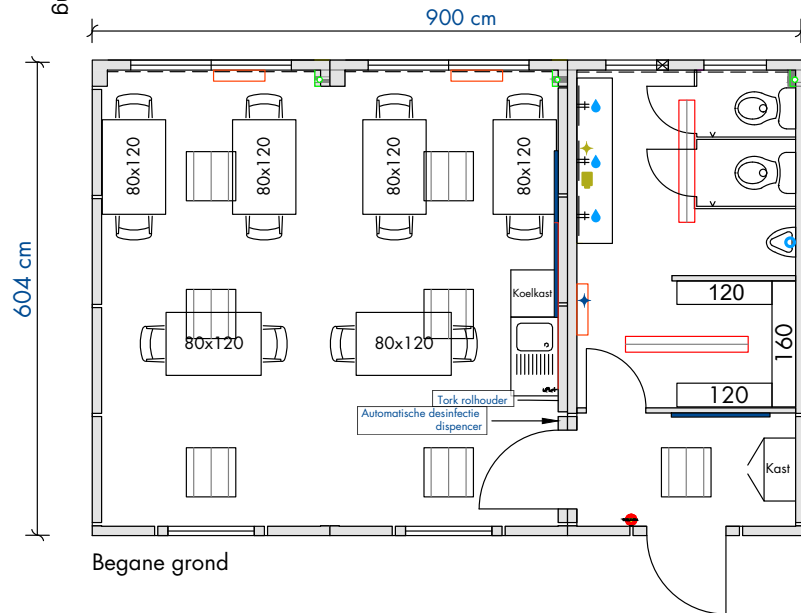

CORONAPROOF COMFORT SET 4

Max. 12 personen

- 12 x kantinestoelen
- 10 x kantinetafels 80x120
- 8 x kantoorstoelen
- 5 x magneetborden
- 4 x *automatische sensorkraan*
- 3 x kantoortafels 80x160
- 3 x *automatische zeep dispenser*
- 3 x *automatische desinfectie dispenser*
- 2 x *Tork handdoekrolhouder*
- 2 x bureaustoelen
- 2 x dossierkasten
- 2 x prullenbakken 60 liter
- 2 x koelkasten
- 2 x deurdrangers
- 2 x rolblok
- 2 x kleedbank 120
- 1 x kleedbanken 160
- 1 x kluiskast
- 1 x tekeninguitlegcombinatie
- 1 x keukenblok
- 1 x schuimblusser
- 1 x poederblusser
- 1 x Flamco Rail
- 1 x bekerdispenser
- 1 x kapstok

Legenda:

- Magneetbord
- Koffieautomaat aansluiting
- Brandblusser
- Automatische zeep dispenser
- Automatische desinfectie dispenser
- Sensorkraan
- Tork rolhouder
- Sensorspoeler